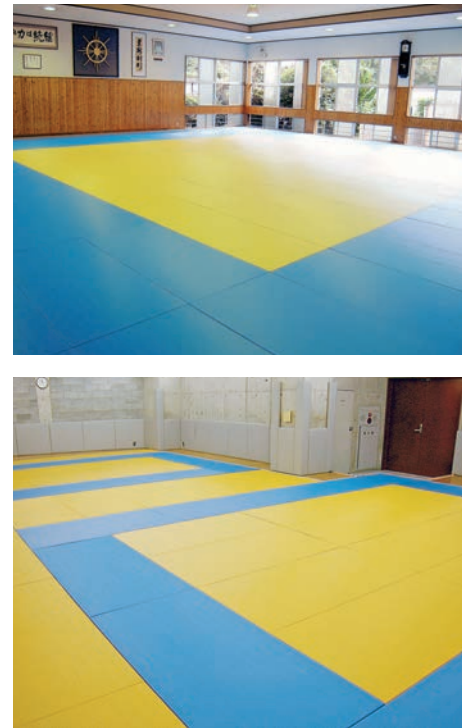

## 柔道畳

■JD-1083 先鋒<学生、一般用>  
(枚)¥27,000(カバー式)  
●1,820×910×厚60mm ●重量≒10.5kg

■JD-1084 中堅<学生、一般用>  
(枚)¥30,000(カバー式)  
●1,820×910×厚60mm ●重量≒12kg

■JD-1085 大将<高段者、道場用>  
(枚)¥36,000(カバー式)  
●1,820×910×厚60mm ●重量≒13kg