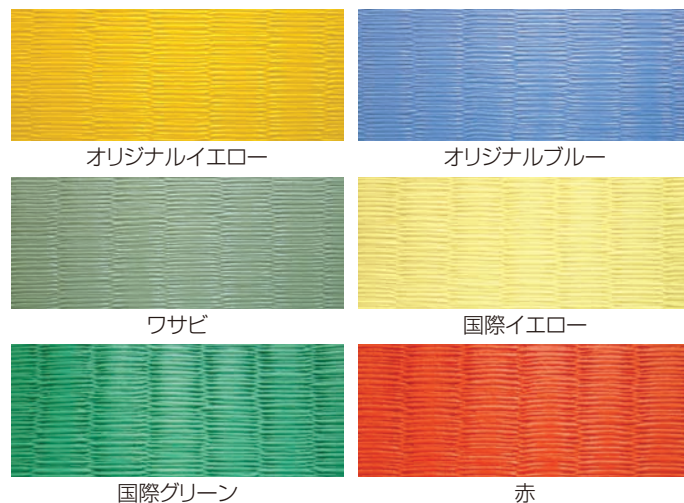

柔道畳オプション加工

- ●密着式 +¥2,000/枚
- ●ノンスリップ畳 +¥4,000/枚
- ●国際式(2,000×1,000mm) +¥8,000/枚

JD-5149 畳運搬車

(台)¥150,000
●W960×D2,000×H1,560mm ●重量≒62kg ●柔道畳22枚積

※表示価格には消費税を含んでおりません。※定価には、組立・据付・送料は含んでおりません。