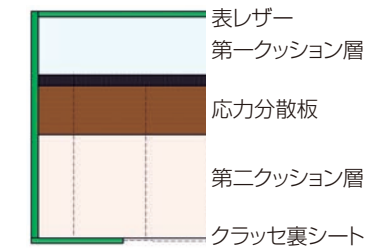

## 柔道畳

■JD-1083 先鋒<学生、一般用>  
(枚)¥27,000(カバー式)  
●1,820×910×厚60mm ●重量≒10.5kg

■JD-1084 中堅<学生、一般用>  
(枚)¥30,000(カバー式)  
●1,820×910×厚60mm ●重量≒12kg

■JD-1085 大将<高段者、道場用>  
(枚)¥36,000(カバー式)  
●1,820×910×厚60mm ●重量≒13kg

## 柔道畳オプション加工

- 密着式 +¥2,000/枚
- ノンスリップ畳 +¥4,000/枚
- 国際式(2,000×1,000mm) +¥8,000/枚