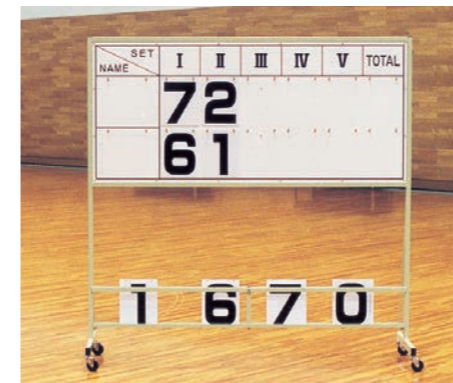

GJ-2091 立式審判台

日本バレーボール協会推薦品
(台)¥130,000 / 税込¥143,000
●W780×D730×H1,370mm ●重量≒26kg
●立部/高0.82~1.32m

GJ-7010 ソフトバレーボール用審判台

(台)¥78,000 / 税込¥85,800
●W700×D500×H1,000mm ●重量≒14kg
●支柱別途

GJ-5125 バドミントン用審判台<卓球兼用>

日本バドミントン協会検定品
(台)¥185,000 / 税込¥203,500
●W700×D850~1,100×H1,300~1,800mm
●重量≒23kg ●座席/成型品 ●いす高1.0~1.5m
●アクリル製筆記台付 ●得点カード付もあります。

GJ-4059 テニス審判台<ステンレス製>

(台)¥213,000 / 税込¥234,300
●W1,500×D1,250×H2,160mm
●重量≒21kg ●座席/プラスチック
●いす高1,820mm

GJ-4058 テニス用審判台<スチール製>

(台)¥42,000 / 税込¥46,200
●W1,230×D1,160×H1,800mm
●重量≒20kg ●座席/アルミ
●いす高1,500mm

GS-3113 バドミントン用得点板

日本バドミントン協会検定品
(台)¥210,000 / 税込¥231,000
●W940×D650×H2,030mm ●重量≒23kg
●得点カード、セットカード/両面表示

GS-4114 テニス用得点板

(台)¥252,000 / 税込¥277,200
●W450×D1,700×H1,700mm ●重量≒38kg
●得点カード、カードケース付

GS-2090 大型得点板

日本バレーボール協会推薦品
(台)¥248,000 / 税込¥272,800
●W450×D1,700×H1,700mm ●重量≒22kg
●得点カード、セットカード、残分カード付

GS-1644 得点板

(台)¥53,000 / 税込¥58,300
●W950×D550×H1,450mm ●重量≒13.8kg
●得点カード、セットカード付

GS-1936 得点板

(台)¥37,000 / 税込¥40,700
●W600×D550×H1,450mm ●重量≒6.5kg
●得点カード、セットカード付

GF-1940 ボールカゴ<屋内用>

(台)¥46,000 / 税込¥50,600
●W950×D600×H780mm ●重量≒15kg
●車輪φ75mm・5号球30個収納