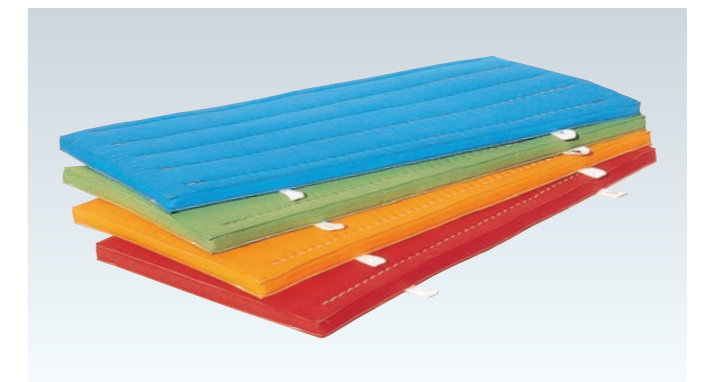

## ノンスリップスポンジ入りマット

- 外被/6号帆布
- 厚60mm
- 裏面ノンスリップ加工

|         |          |   |                       |
|---------|----------|---|-----------------------|
| MT-7021 | 0.9×1.8m | 枚 | ¥ 33,000 / 税込 ¥36,300 |
| MT-7022 | 1.2×2.4m | 枚 | ¥ 58,000 / 税込 ¥63,800 |
| MT-7023 | 1.2×3.0m | 枚 | ¥ 75,000 / 税込 ¥82,500 |
| MT-7024 | 1.2×6.0m | 枚 | ¥148,000 / 税込¥162,800 |
| MT-7025 | 1.5×3.0m | 枚 | ¥ 95,000 / 税込¥104,500 |
| MT-7026 | 1.5×6.0m | 枚 | ¥184,000 / 税込¥202,400 |

## MT-8561 立ち幅跳びマット

- (枚)¥60,000 / 税込¥66,000
- 900×2,400×40mm
- 外被/エステル4号帆布
- 裏面ノンスリップ加工