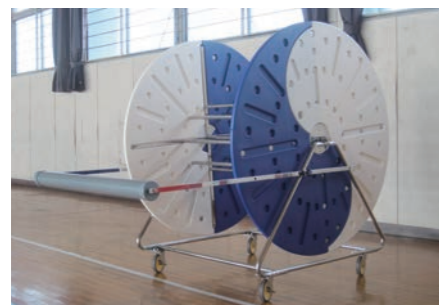

PC-4157 コースロープ巻取器<大>
(台)¥480,000 / 税込¥528,000
•W1,281×D1,600×H1,600mm •重量47kg
•ポリエチレン成型品 •脚部ステンレス
•φ120mmキャスター付