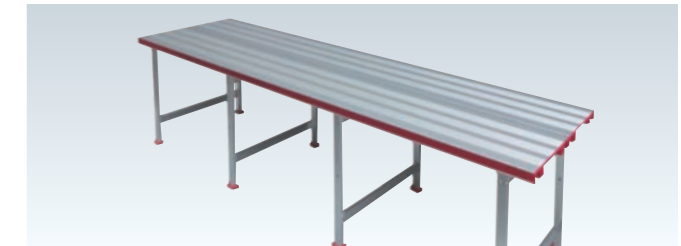

**PF-2001 プールフロアV脚型**  
(台)¥84,000 / 税込¥92,400  
•W2,000×D1,000×H400mm •天板/滑り防止板 •重量32kg  
•側板付時は(台)¥19,140加算となります。 •側板(別途)

**PF-2301 プールフロアN脚型**  
(台)¥88,000 / 税込¥96,800  
•W2,000×D1,000×H400mm •重量32kg

**PF-0006 カラーベンチ<折畳み可>**  
(台)¥39,500 / 税込¥43,450  
•W1,806×D410×H400mm  
•座:樹脂成型品 •脚:スチール •粉体塗装 •重量16.4kg

**PF-2201 折畳プールフロア**  
(台)¥100,000 / 税込¥110,000  
•W2,000×D1,000×H400mm •収納時高107mm •重量36kg

**PF-5000 プールデッキ**  
(台)¥66,000 / 税込¥72,600  
•W2,000×D500×H410mm •アルミ製 •クリア塗装