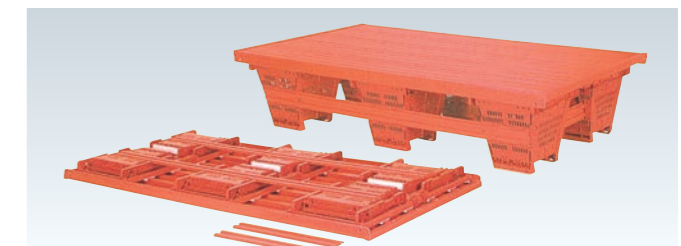

**PF-2001 プールフロアV脚型**  
(台)¥84,000 / 税込¥92,400  
•W2,000×D1,000×H400mm •天板/滑り防止板 •重量32kg  
•側板付時は(台)¥19,140加算となります。 •側板(別途)

**PF-2301 プールフロアN脚型**  
(台)¥88,000 / 税込¥96,800  
•W2,000×D1,000×H400mm •重量32kg

**吸水ローラー**  
•ステンレス製 •ビスコーススポンジ

<b>AT-0003</b>	W300mm	¥33,000 / 税込¥36,300
<b>AT-0006</b>	W600mm	¥38,000 / 税込¥41,800
<b>AT-0009</b>	W900mm	¥47,000 / 税込¥51,700

※スポンジは消耗品です。スベアスポンジも取り揃えております。(別売)

**PF-0004 カラーベンチ**  
(台)¥36,000 / 税込¥39,600  
•W1,806×D410×H400mm  
•座:樹脂成型品 •脚:スチール •粉体塗装 •重量15kg

**PF-0006 カラーベンチ<折畳み可>**  
(台)¥39,500 / 税込¥43,450  
•W1,806×D410×H400mm  
•座:樹脂成型品 •脚:スチール •粉体塗装 •重量16.4kg

**PF-2201 折畳プールフロア**  
(台)¥100,000 / 税込¥110,000  
•W2,000×D1,000×H400mm •収納時高107mm •重量36kg

**PF-5000 プールデッキ**  
(台)¥66,000 / 税込¥72,600  
•W2,000×D500×H410mm •アルミ製 •クリア塗装