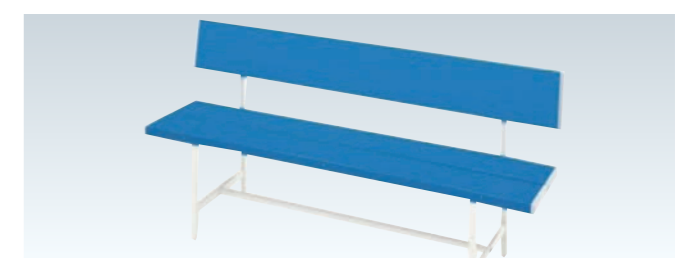

PF-0003 カラーベンチ
(台)¥48,200 / 税込¥53,020
•W1,806×D500×H700mm (SH400mm)
•背/座:樹脂成型品 •脚:スチール •粉体塗装 •重量23kg