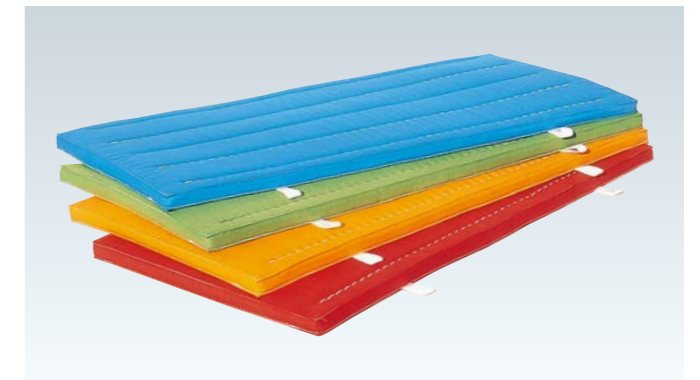

ノンスリップスポンジ入りマット

•外被/6号帆布 •厚60mm •裏面ノンスリップ加工

MT-7021	0.9×1.8m	枚	¥36,000 / 税込 ¥39,600
MT-7022	1.2×2.4m	枚	¥65,000 / 税込 ¥71,500
MT-7023	1.2×3.0m	枚	¥81,000 / 税込 ¥89,100
MT-7024	1.2×6.0m	枚	¥162,000 / 税込 ¥178,200
MT-7025	1.5×3.0m	枚	¥101,000 / 税込 ¥111,100
MT-7026	1.5×6.0m	枚	¥202,000 / 税込 ¥222,200

MT-8561 立ち幅跳びマット

(枚) ¥65,000 / 税込 ¥71,500

•900×2,400×40mm
•外被/エステル4号帆布 •裏面ノンスリップ加工

カラーマット

•外被/エステル帆布 •厚50mm •4色あります。

MT-9181	0.9×1.8m	枚	¥34,000 / 税込 ¥37,400
MT-9182	1.2×2.4m	枚	¥61,000 / 税込 ¥67,100
MT-9183	1.2×3.0m	枚	¥76,000 / 税込 ¥83,600
MT-9184	1.2×6.0m	枚	¥153,000 / 税込 ¥168,300