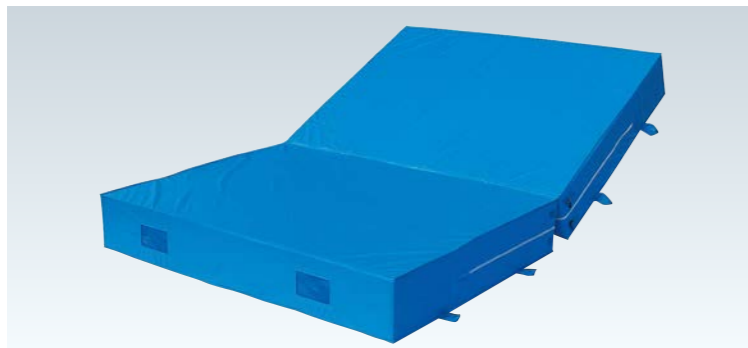

屋外用ウレタンマット

•外被/エステル防水帆布(青色又は緑色)

MT-9201	2×3×0.2m	枚	¥152,000 / 税込 ¥167,200
MT-9202	2×3×0.3m	枚	¥182,000 / 税込 ¥200,200
MT-9203	2×3×0.4m	枚	¥213,000 / 税込 ¥234,300
MT-9204	2×3×0.5m	枚	¥242,000 / 税込 ¥266,200
MT-9208	2×4×0.3m	枚	¥260,000 / 税込 ¥286,000
MT-9209	2×4×0.4m	枚	¥315,000 / 税込 ¥346,500
MT-9210	2×4×0.5m	枚	¥359,000 / 税込 ¥394,900

屋外用ウレタンマット<二つ折り>

•外被/エステル防水帆布(青色又は緑色)

MT-9221	2×3×0.2m	枚	¥193,000 / 税込 ¥212,300
MT-9222	2×3×0.3m	枚	¥229,000 / 税込 ¥251,900
MT-9223	2×3×0.4m	枚	¥255,000 / 税込 ¥280,500
MT-9224	2×3×0.5m	枚	¥286,000 / 税込 ¥314,600
MT-9228	2×4×0.3m	枚	¥321,000 / 税込 ¥353,100
MT-9229	2×4×0.4m	枚	¥364,000 / 税込 ¥400,400
MT-9230	2×4×0.5m	枚	¥408,000 / 税込 ¥448,800