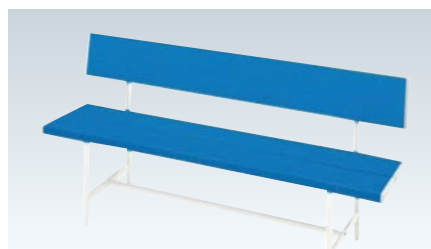

(台) ¥97,800 / 税込¥107,580

・W2,000×D1,000×H400mm ・天板/滑り防止板 ・重量32kg

PF-2201 折畳プールフロア

(台) ¥117,000 税込¥128,700

・W2,000×D1,000×H400mm ・収納時高107mm ・重量36kg

PF-0004 カラーベンチ

(台) ¥45,000 / 税込¥49,500

・W1,806×D410×H400mm
 ・座・樹脂成型品 ・脚：スチール
 ・粉体塗装 ・重量15kg

PF-0003 カラーベンチ

(台) ¥60,000 / 税込¥66,000

・W1,806×D500×H700mm (SH400mm)
 ・背/座・樹脂成型品 ・脚：スチール
 ・粉体塗装 ・重量23kg

PF-0006 カラーベンチ〈折畳み可〉

(台) ¥50,000 / 税込¥55,000

・W1,806×D410×H400mm
 ・座・樹脂成型品 ・脚：スチール
 ・粉体塗装 ・重量16.4kg

※定価には、組立・据付・送料は含んでおりません。